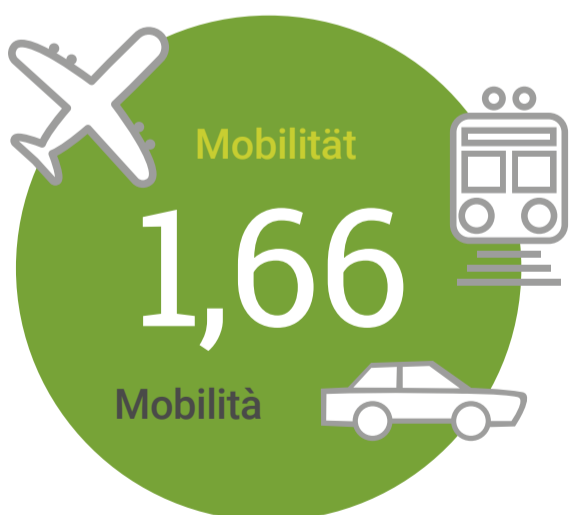

Klimawandel?

Ziehe deine persönliche CO₂ Bilanz!

Cambiamento climatico?

Calcola il tuo bilancio di CO₂!

Jeder von uns verursacht durchschnittlich **7.37 Tonnen CO₂ pro Jahr.**
Ognuno di noi emette mediamente **7.37 tonnellate di CO₂ all'anno.**